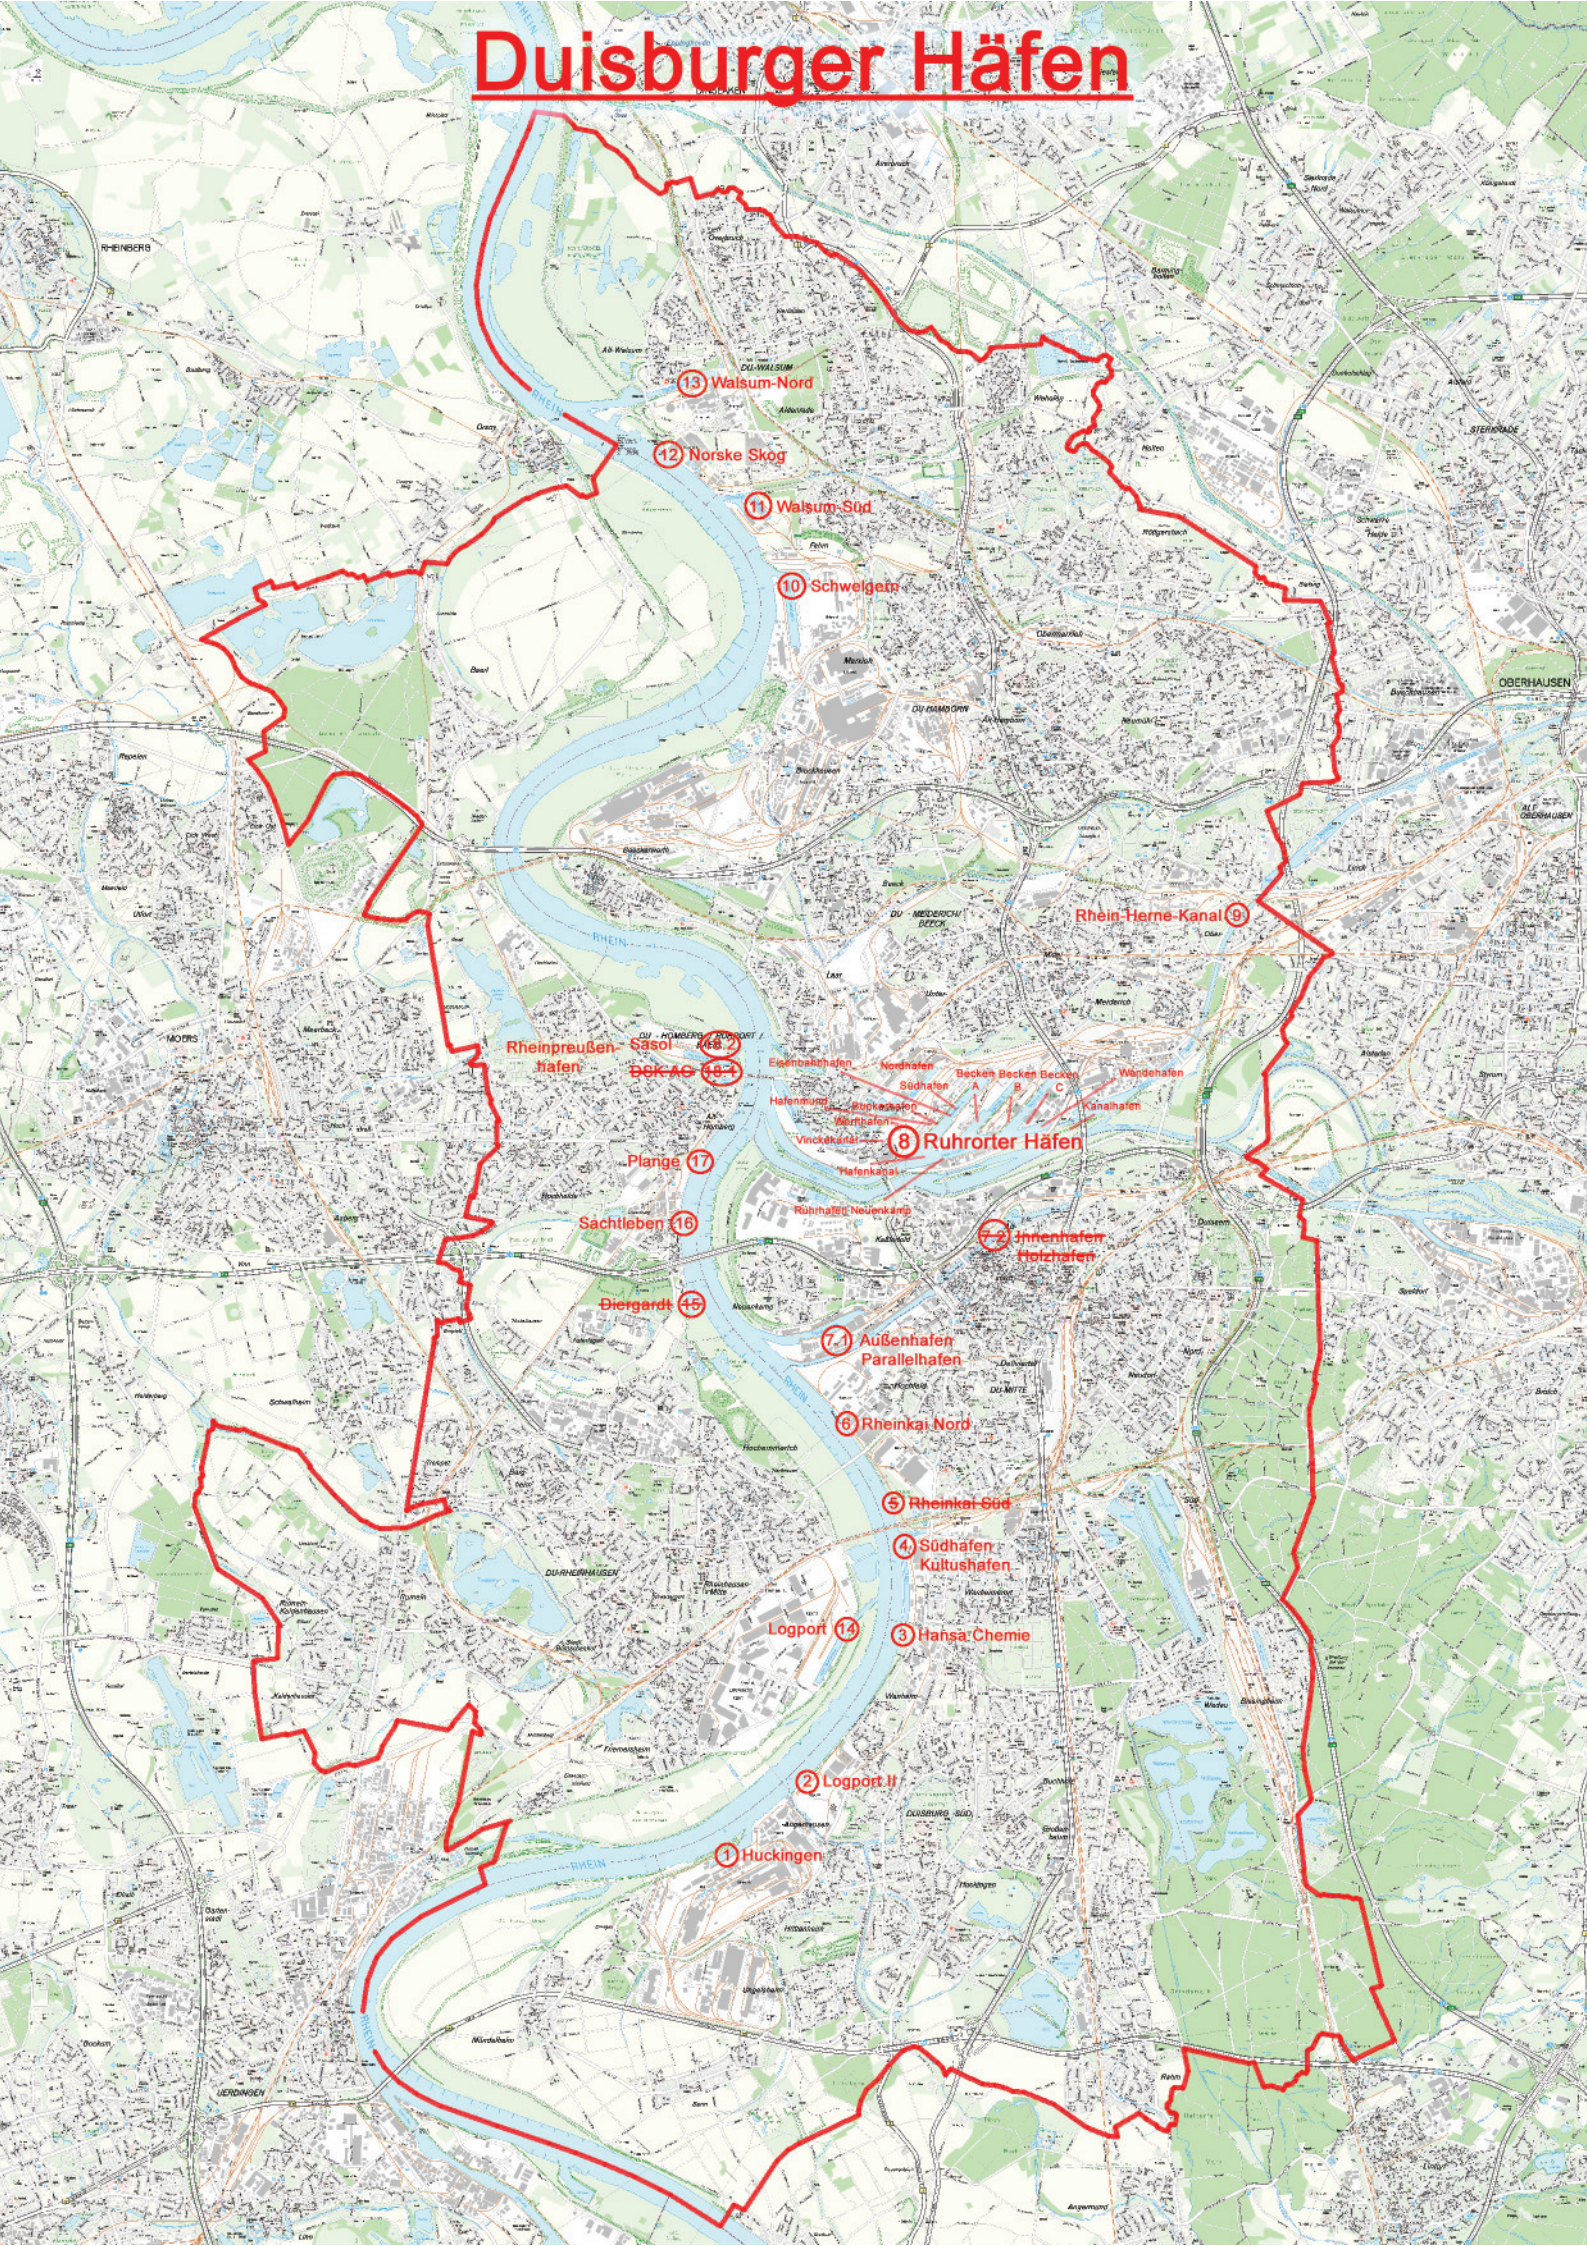

Duisburger Häfen

13 Walsum-Nord

12 Norske Skog

11 Walsum-Süd

10 Schweigeln

Rhein-Herne-Kanal 9

Rheinpreußen-Häfen

Sachtleben 16

Plange 17

8 Ruhrorter Häfen

Diergardt 15

7.1 Innenhafen Holzhafen

7.1 Außenhafen Parallelhafen

6 Rheinkai Nord

5 Rheinkai Süd

4 Südhafen Kultushafen

Logport 14

3 Hansa-Chemie

2 Logport II

1 Huckingen