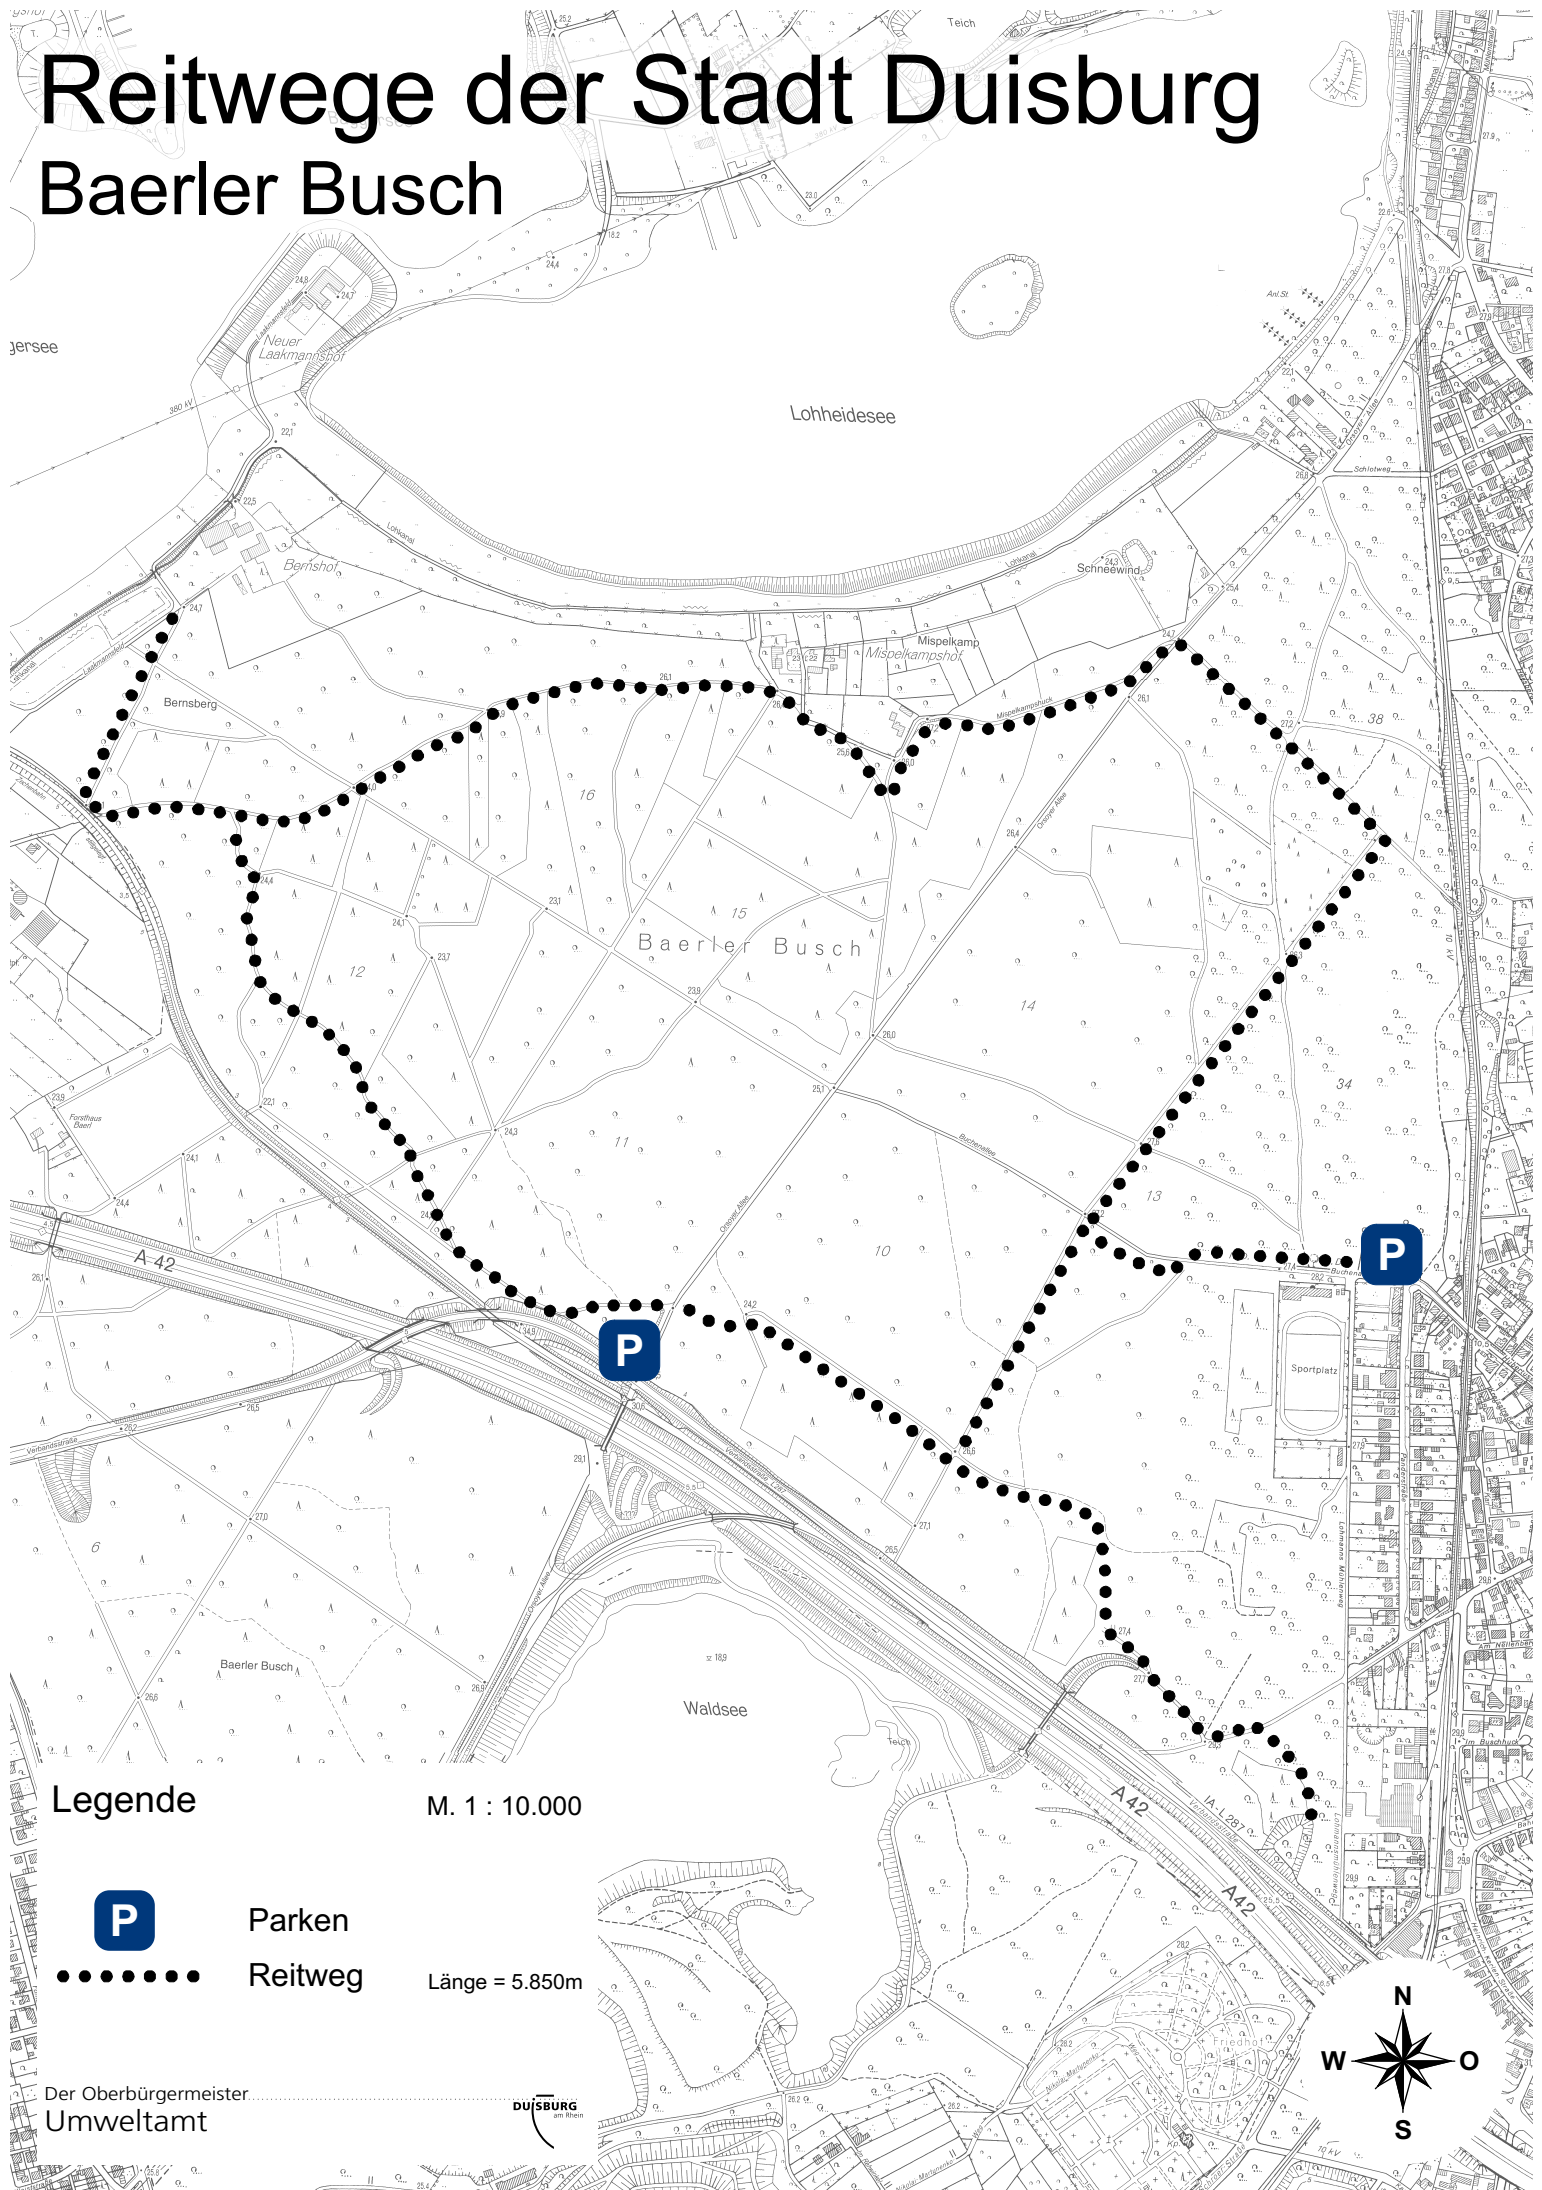

Reitwege der Stadt Duisburg

Baerler Busch

Legende

M. 1 : 10.000

Parken

Reitweg

Länge = 5.850m

Der Oberbürgermeister
Umweltamt